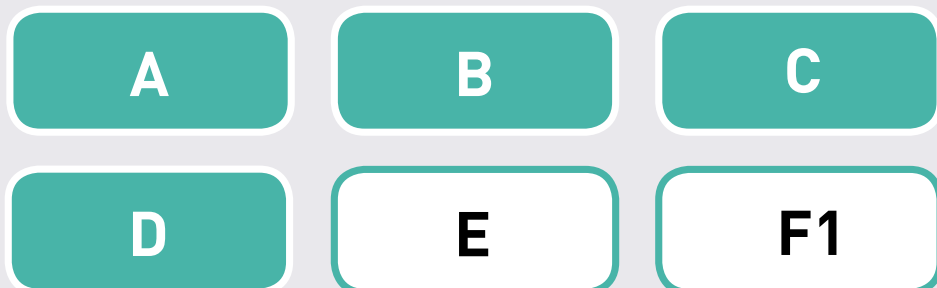

KERTALIPUN OSTO

Aloita siirtymällä lippuvalintaan

Siirry lipun valintaan painamalla tätä

tai valitse esivalinta, jos matkustat A ja B-vyöhykkeillä.

Valitse vyöhykkeet, joilla matkustat. Valitse vähintään 2 vyöhykettä.

Valitse lippu lapsi/aikuinen.

Voit ostaa kerralla useamman lipun. Kun valinta on oikein, paina jatka.

Jatka

Tarkista, että ostos on oikein.

Maksa lippu pankkikortilla. Seuraa ohjeita maksupäätteen näytöltä.

Lippu tulostuu laitteen keskellä sijaitsevaan koteloon.

Siirry ajoissa pysäkille ja näytä lippu kuljettajalle.

Lippu on voimassa vyöhykkeistä riippuen vähintään 60 minuuttia.

MATKAKORTIN LATAUS

Aseta Waltti-matkakortti laitteen **keskellä** sijaitsevaan matkakortinlukijaan.