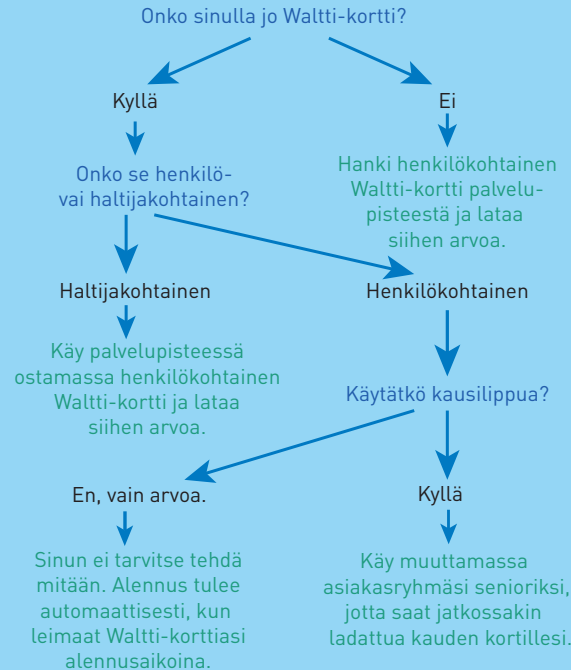

Lahden seudun liikenteen seniorilippukokeilu 1.8.–31.12.2017

Kokeilun aikana vähintään 65-vuotiaat ovat oikeutettuja matkustamaan alennettuun hintaan arvolipulla arkinen klo 9.00–14.00 sekä viikonloppuisin koko päivän ajan.

Esimerkiksi AB-vyöhykkeillä seniorilipun hinnaksi tulee 1,70 euroa. Matkustettaessa seniorilipun voimassaoloajan ulkopuolella matkakortilta veloitetaan aikuisen arvolipun hinta. Alennusta ei ole saatavilla haltijakohtaiseen korttiin eikä kausilippuun.

Uuden kortin hankinta ja asiakasryhmän päivitys onnistuu Lahti-Pisteessä, Heinolan kaupungin-kirjastolla, asiointipiste Piipahluksessa, torin, Trion, Möysän, Metsäkankaan ja Orimattilan Erkontie 16:n R-kioskeilla, Lehtimäen Liikenteen toimistolla sekä Hartolan Matkahuollossa. Waltti-kortin voi tilata ja ladata myös netissä:

nettilataukset.waltti.fi

Kokeilun jatkosta päättää Lahden seudun joukkoliikennelautakunta loppuvuodesta 2017.

Miten saan seniorialennuksen käyttööni?